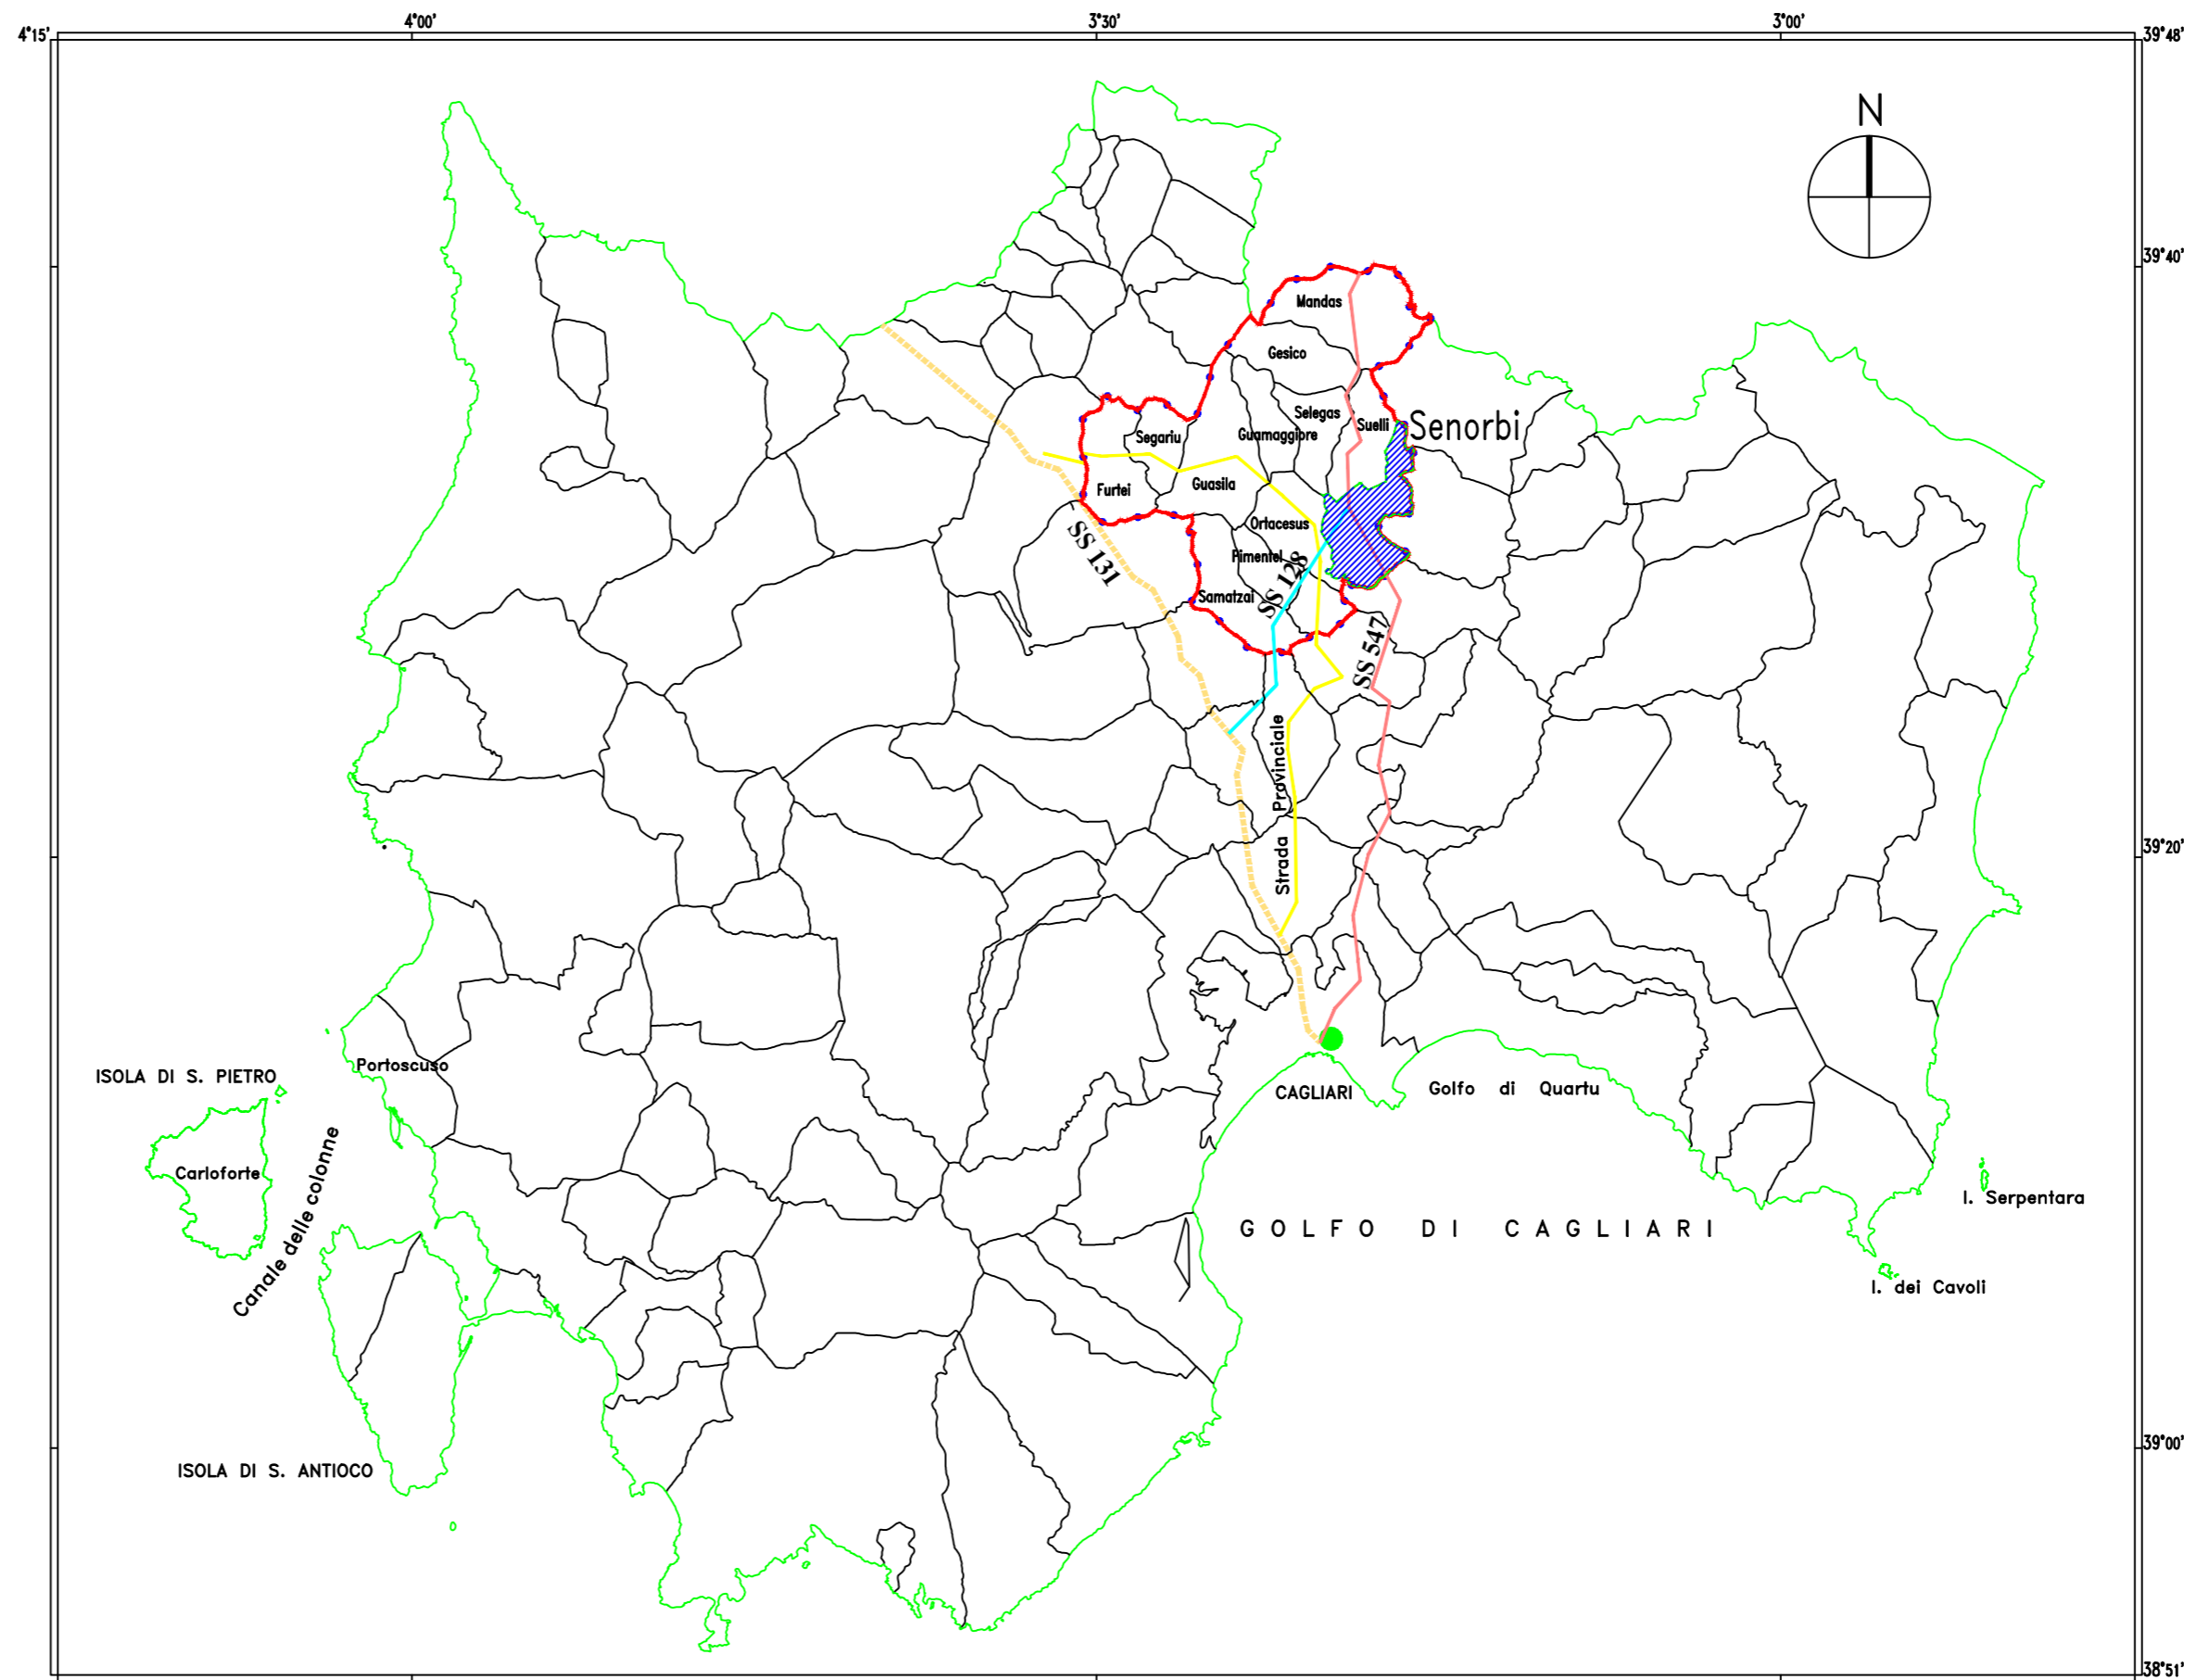

COMUNE DI SENORBI' PROVINCIA DI CAGLIARI

Data
GIUGNO 2002

Aggiornamento
NOVEMBRE 2003

Scala
1:400.000

PIANO URBANISTICO COMUNALE

tavola:
1

INQUADRAMENTO NELL'AREA CAGLIARITANA

IL PROGETTISTA
Ing. Ignazio Garau

L'AMM.NE COMUNALE

LEGENDA

- ■ COMUNI DEL COMPARTO DELLA TREXENTA
- COMUNE DI SENORBI'
- STRADA STATALE 131
- STRADA STATALE 547
- STRADA STATALE 128
- STRADA PROVINCIALE

PROVINCIA DI CAGLIARI